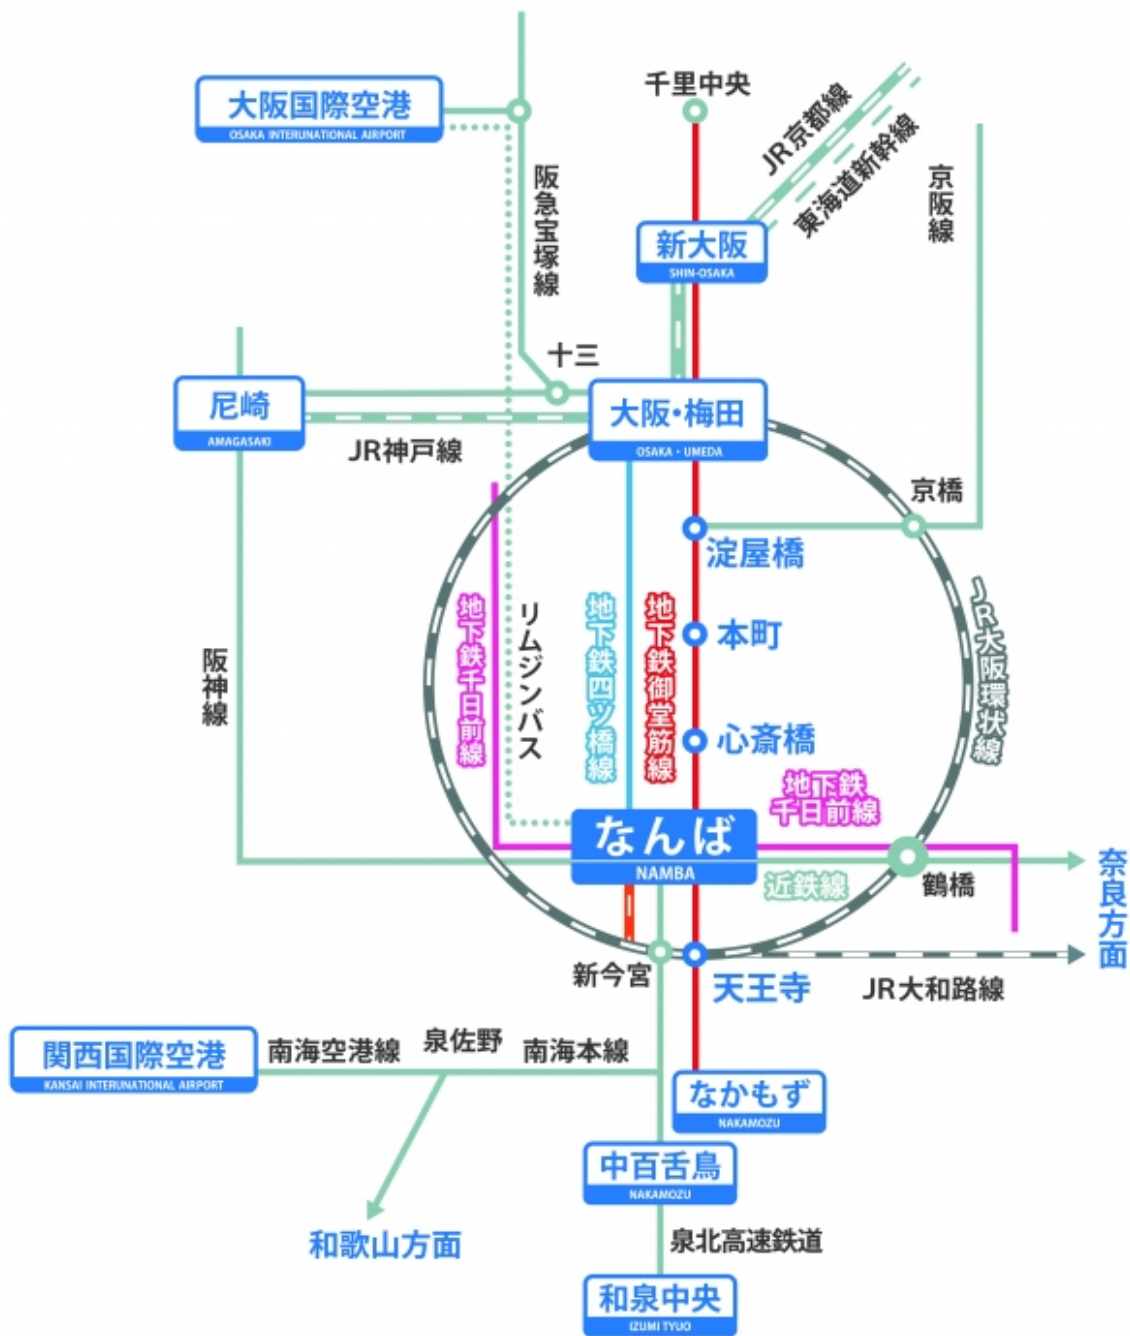

難波御堂筋ホール 案内図

地下鉄御堂筋線 なんば駅13号出口 直結1分

- ① OSAKA METRO 御堂筋線「なんば駅」より徒歩1分
- ② 近鉄難波線「大阪難波駅」より徒歩5分
- ③ OSAKA METRO 千日前線「なんば駅」より徒歩5分
- ④ OSAKA METRO 四ツ橋線「なんば駅」より徒歩5分
- ⑤ JR「難波駅」より徒歩10分

難波御堂筋ホール

主要空港・駅アクセス

新大阪駅 <small>SHIN-OSAKA</small>	地下鉄御堂筋線 約15分	なんば駅 <small>NAMBA</small>	地下鉄御堂筋線 なんば駅13号出口 直結1分	難波御堂筋ホール
梅田駅 <small>UMEDA</small>	地下鉄御堂筋線 約9分	なんば駅 <small>NAMBA</small>	南海難波駅 徒歩5分	
関西国際空港 <small>KANSAI INTERNATIONAL AIRPORT</small>	南海電鉄(空港線・南海線) 特急ラピートで約38分 空港急行で約44分	なんば <small>NAMBA</small>	なんば駅前 徒歩5分	
大阪国際空港 <small>OSAKA INTERNATIONAL AIRPORT</small>	リムジンバスで約25分	なんば駅前	なんば駅前 徒歩5分	

難波御堂筋ホール

南海電鉄「なんば駅」よりお越しの場合

1 南海なんば駅 3F北改札口を出て、左斜め前へ お進みください。(階段 or エスカレーターへ)

2 階段 or エスカレーターを降ります。

3 降りたら、左斜め前へ「地下鉄・近鉄線・阪神線」方面へ階段 or エスカレーターを降ります。

4 降りたら、左斜め前へ高島屋左側「長い下り坂」へ向かいます。

5 高島屋左側「長い下り坂」を進みます。「地下鉄・近鉄線・阪神線」方面へ

12 エレベーター入口 催事会場へお上がり下さい。

難波御堂筋ホール

近鉄・阪神「大阪難波駅」よりお越しの場合 →

1 東改札口を出て、まっすぐ進んで下さい。
(正面 階段、エスカレーターへ)

2 階段、エスカレーターを上がって下さい。

3 階段、エスカレーターを上がった後、まっすぐ進んで下さい。
(右手に 地下鉄なんば駅 北南改札口を通り過ぎます。)

4 一つ目の角を右に曲がって、まっすぐ約80m進んで下さい。
(右手に 地下鉄なんば駅 北南改札口を通り過ぎたあと一つ目の角)

5 約80m進んだら、上記看板が見えますので、⑫⑬方面の右へ曲がって下さい。
(右手に 地下鉄なんば駅 中改札口)

6 右手 地下鉄なんば駅 中改札口を超えまっすぐ突当りを13号出口方面右へ曲がって下さい。

7 地下通路 13号出口へ進みます。

8 13号出口 階段を上らず、エスカレーターを左手に見ながら、まっすぐ進みます。突当り左へ曲がります。(エレベーター入口へ)

9 エレベーター入口 催事会場へお上がり下さい。