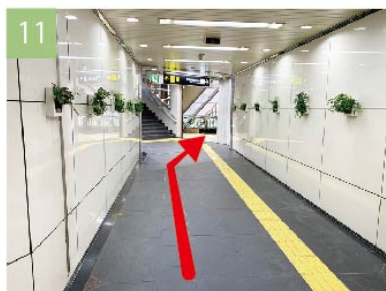

難波御堂筋ホール

南海電鉄「なんば駅」よりお越しの場合

1 南海なんば駅 3F北改札口を出て、左斜め前へ お進みください。(階段 or エスカレーターへ)

2 階段 or エスカレーターを降ります。

3 降りたら、左斜め前へ「地下鉄・近鉄線・阪神線」方面へ階段 or エスカレーターを降ります。

4 降りたら、左斜め前へ高島屋左側「長い下り坂」へ向かいます。

5 高島屋左側「長い下り坂」を進みます。「地下鉄・近鉄線・阪神線」方面へ

6 左側 地下鉄なんば駅 南南改札口を通り過ぎ、まっすぐ進みます。

7 左側 地下鉄なんば駅 南北改札口を通り過ぎ、まっすぐ進みます。

8 左側 地下鉄なんば駅 中改札口が見えたら、左へ曲がります。13号出口方面へ

9 地下鉄なんば駅 中改札口を右手に、突当り右に曲がります。13号出口方面へ

10 地下通路 13号出口へ進みます。

11 13号出口 階段を上がらず、エスカレーターを左手に見ながら、まっすぐ進みます。突当り左へ曲がります。(エレベーター入口へ)

12 エレベーター入口 催事会場へお上がり下さい。

難波御堂筋ホール

近鉄・阪神「大阪難波駅」よりお越しの場合 →

1 東改札口を出て、まっすぐ進んで下さい。
(正面 階段、エスカレーターへ)

2 階段、エスカレーターを上がって下さい。

3 階段、エスカレーターを上がった後、まっすぐ進んで下さい。
(右手に 地下鉄なんば駅 北南改札口を通り過ぎます。)

4 一つ目の角を右に曲がって、まっすぐ約80m進んで下さい。
(右手に 地下鉄なんば駅 北南改札口を通り過ぎたあと一つ目の角)